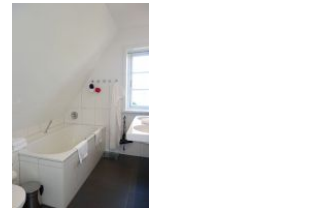

...Badewanne und Dusche, Toilette (nicht im Bild)

Das Elternschlafzimmer, Bettmaß 200x200cm  
Verdunkelungsmöglichkeit

...und TV Gerät, großem Kleiderschrank

Das zweite Schlafzimmer mit Doppelbett, Bettmaß 140x200cm, Schrank + TV Gerät  
Verdunkelungsmöglichkeit